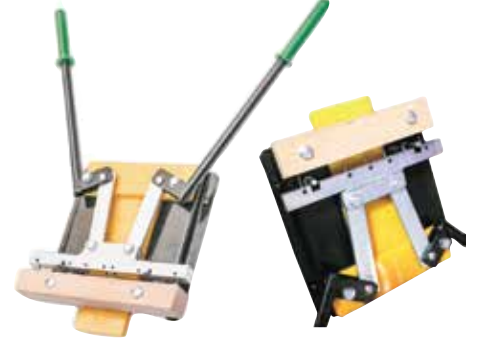

**Çıta Delme Makinası** 95.00 €  
Elektrikli 02047  
Aynı anda 4 delik açmayı sağlar.  
Matkap hariçtir.

**Makaralı Çerçeve Tel Germe Aleti** 24.65 €  
02724

**Ahşap Çerçeve Çıtası** 0.57 €  
Langstroth 02980  
Dadant 02981 0.57 €