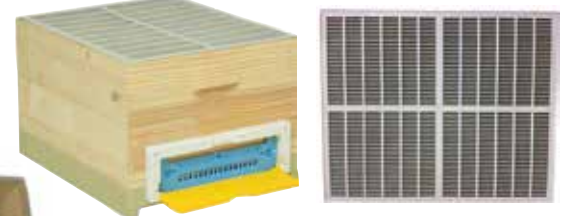

Ana Arı Izgarası
500x410x2.5 mm 02301 1.30 €