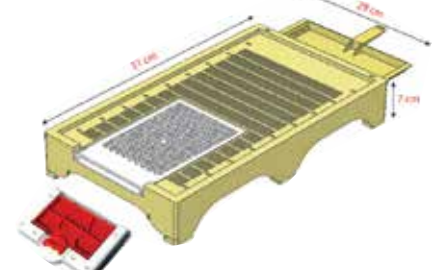

Ruşet Kovan Tabanı Set - 6 Çerçeve
02505 8.40 €